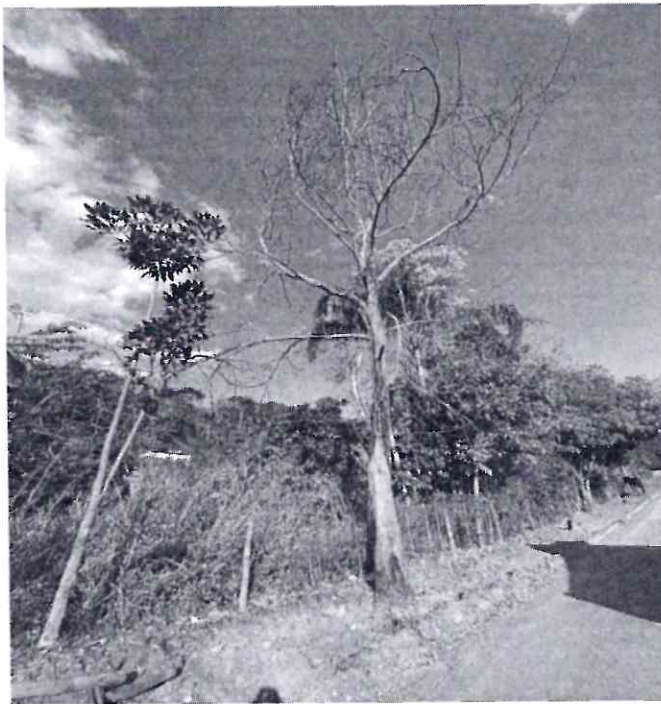

CÂMARA MUNICIPAL DE ITABIRITO

INDICAÇÃO Nº 995/2022

Senhor Presidente,

Indico a v. Exa., na forma regimental, que seja sugerido ao chefe do Executivo, através da secretária competente, o corte da árvore situada na Rua Esmeril próximo ao número 47 no bairro Padre Adelmo. Segue foto em anexo:

JUSTIFICATIVA:

A árvore em questão se encontra sem vida e seca com risco de cair os galhos, apresentam um excesso de peso na sua formação e uma, grave descaracterização, colocando em risco a população local e carros que ali trafegam.