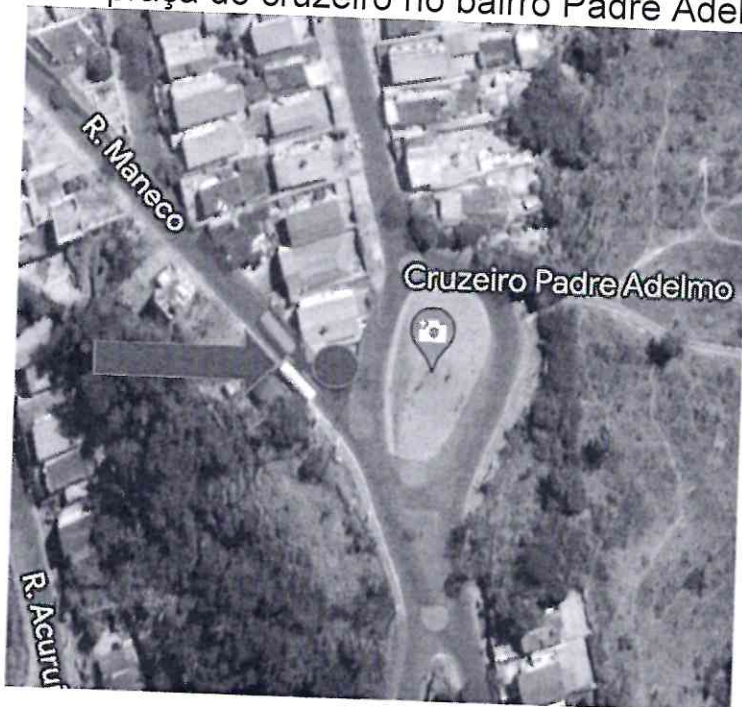

CÂMARA MUNICIPAL DE ITABIRITO

INDICAÇÃO Nº 232/2022

Senhor Presidente,

Indico a v. Exa., na forma regimental, que seja sugerido ao chefe do Executivo, através da secretaria responsável que seja instalada placa de sinalização de sentido proibido na bifurcação localizada entre a rua Maneco e praça do cruzeiro no bairro Padre Adelmo.

JUSTIFICATIVA:

Tal solicitação se faz necessária a fim de evitar acidentes pois os moradores relatam que por diversas vezes os veículos que transitam em mão dupla correm risco de colisão por falta desta sinalização.