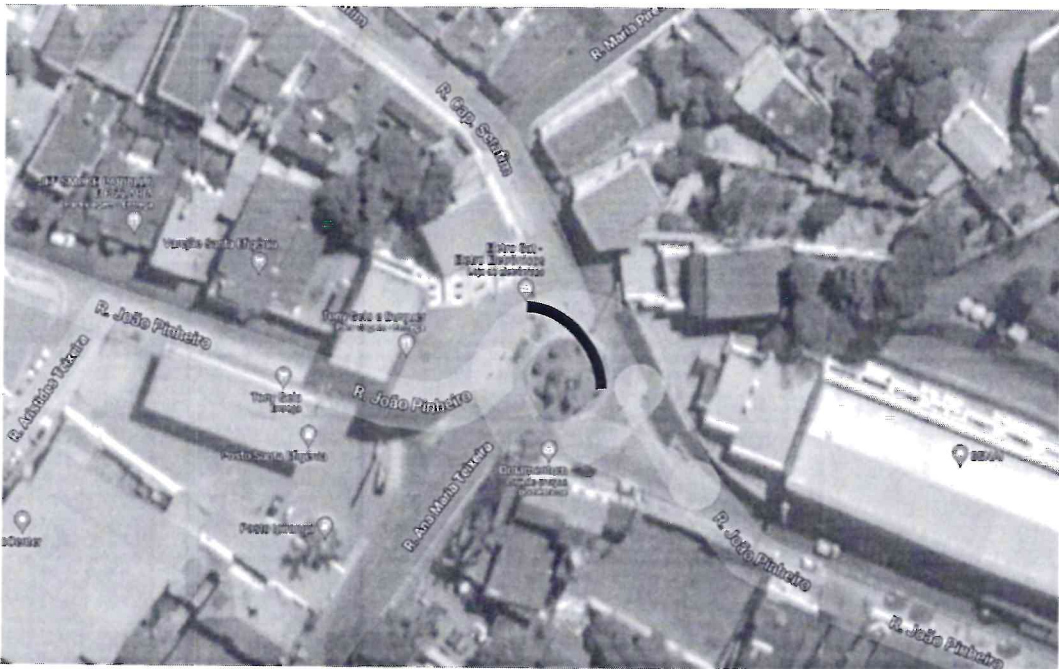

INDICAÇÃO Nº 12418/2021

Senhor Presidente,

Indico a V. Exa, nos termos regimentais, solicitar ao Sr. Prefeito Municipal, que providencie por meio da Secretaria competente, a construção de uma praça na antiga rotatória entre as Ruas João Pinheiro e Capitão Serafim próximo ao número 845 conforme anexo.

JUSTIFICATIVA: Tal indicação faz parte da necessidade de um local que propicie convivência e recreação para os moradores da região do Bairro Santa Efigênia e demais Itabiritenses.

Sala das Reuniões, 18 de Outubro de 2021.

Vista parcial do local:

Demarcação do local para a construção da praça:

LEGENDA:

———— Local de construção da praça.